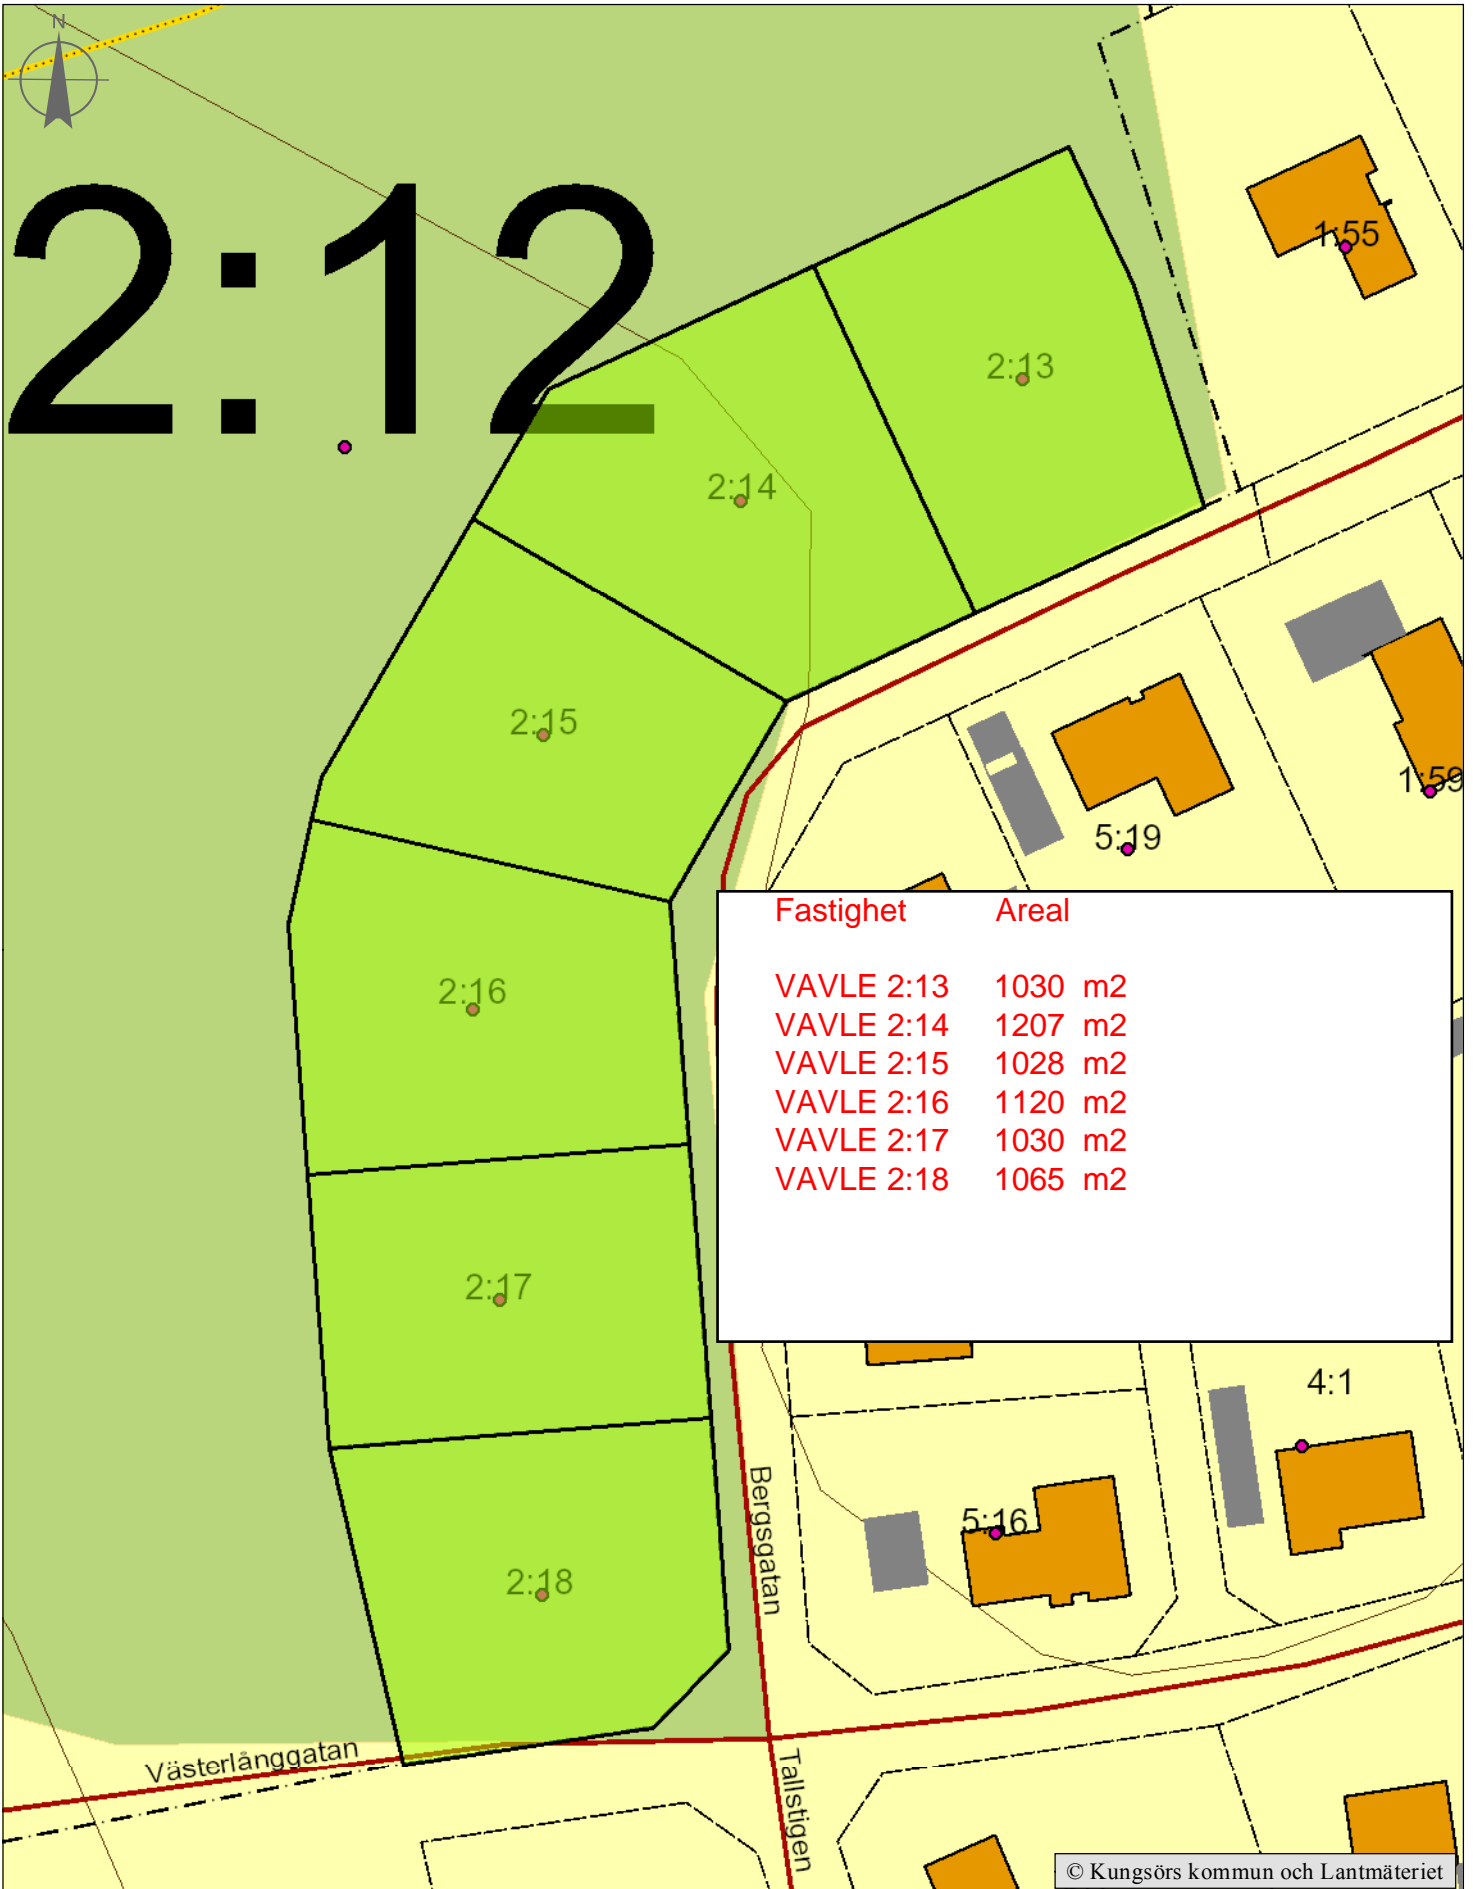

# Fastighetsinformation

oktober 7, 2016

Fastighet	Areal
VAVLE 2:13	1030 m2
VAVLE 2:14	1207 m2
VAVLE 2:15	1028 m2
VAVLE 2:16	1120 m2
VAVLE 2:17	1030 m2
VAVLE 2:18	1065 m2

5 0 5 10 15 20 25 30 35 40 45 50 55 60 65 70 [m]

1:750

© Kungsörs kommun och Lantmäteriet