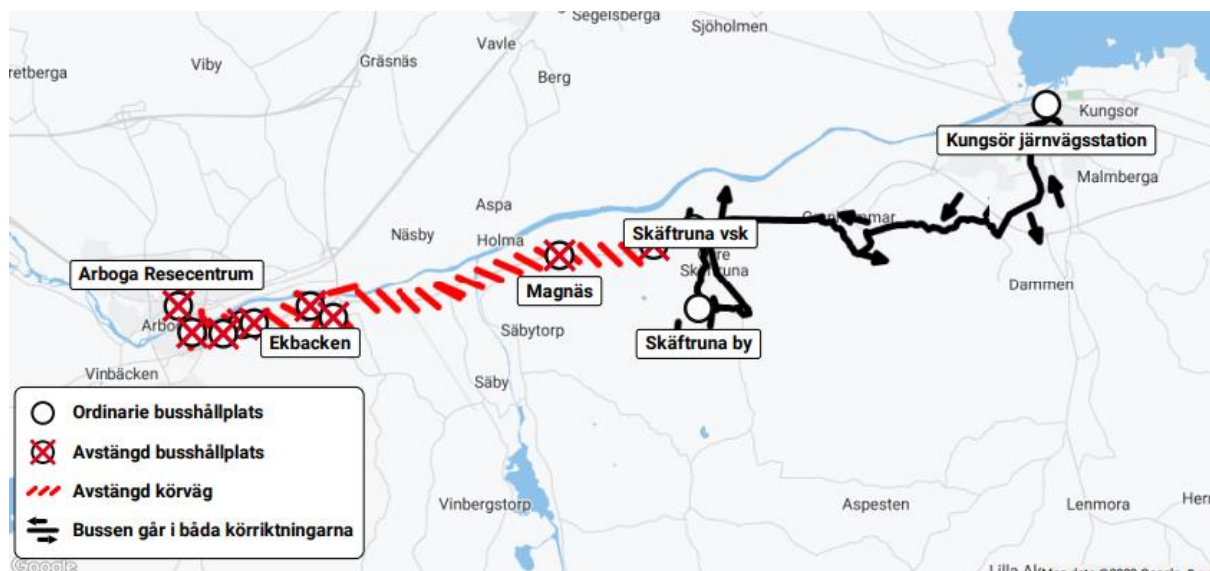

Trafikmeddelande

Information från Kollektivtrafikförvaltningen

Gäller fr.o.m. 15 augusti t.o.m 18 september

Delvis inställda avgångar på linje 252

Delvis inställda avgångar med linje 252 mellan Arboga och Kungsör på grund av vägarbete vid rondellen på E20. Vi kommer att trafikera med buss mellan Kungsör Järnvägsstation och Skäftruna. Resenärer som åker till och från Arboga Resecentrum hänvisas till tågtrafiken. Resenärer som åker inom Arboga hänvisas till Arbogalinjen.

Morgonturen med linje 252 kommer att startas från Skäftruna vsk kl. 07:14 och sedan vidare mot Skäftruna By för att fortsätta sin ordinarie sträcka mot Kungsör. Eftermiddagsturerna kommer att avslutas vid Skäftruna vsk.

De avstänga hållplatser med linje 252 är: Arboga Resecentrum, Herrgårdsgatan, Belitzgatan, Heijkensköldsgatan, Wettergrensgatan, Ekbacken, Kungsörsvägen/Teknikparken, Magnäs och Reutersberg.

När arbetet är slutfört trafikeras ordinarie hållplats igen, vilket kan bli tidigare eller senare än beräknat.