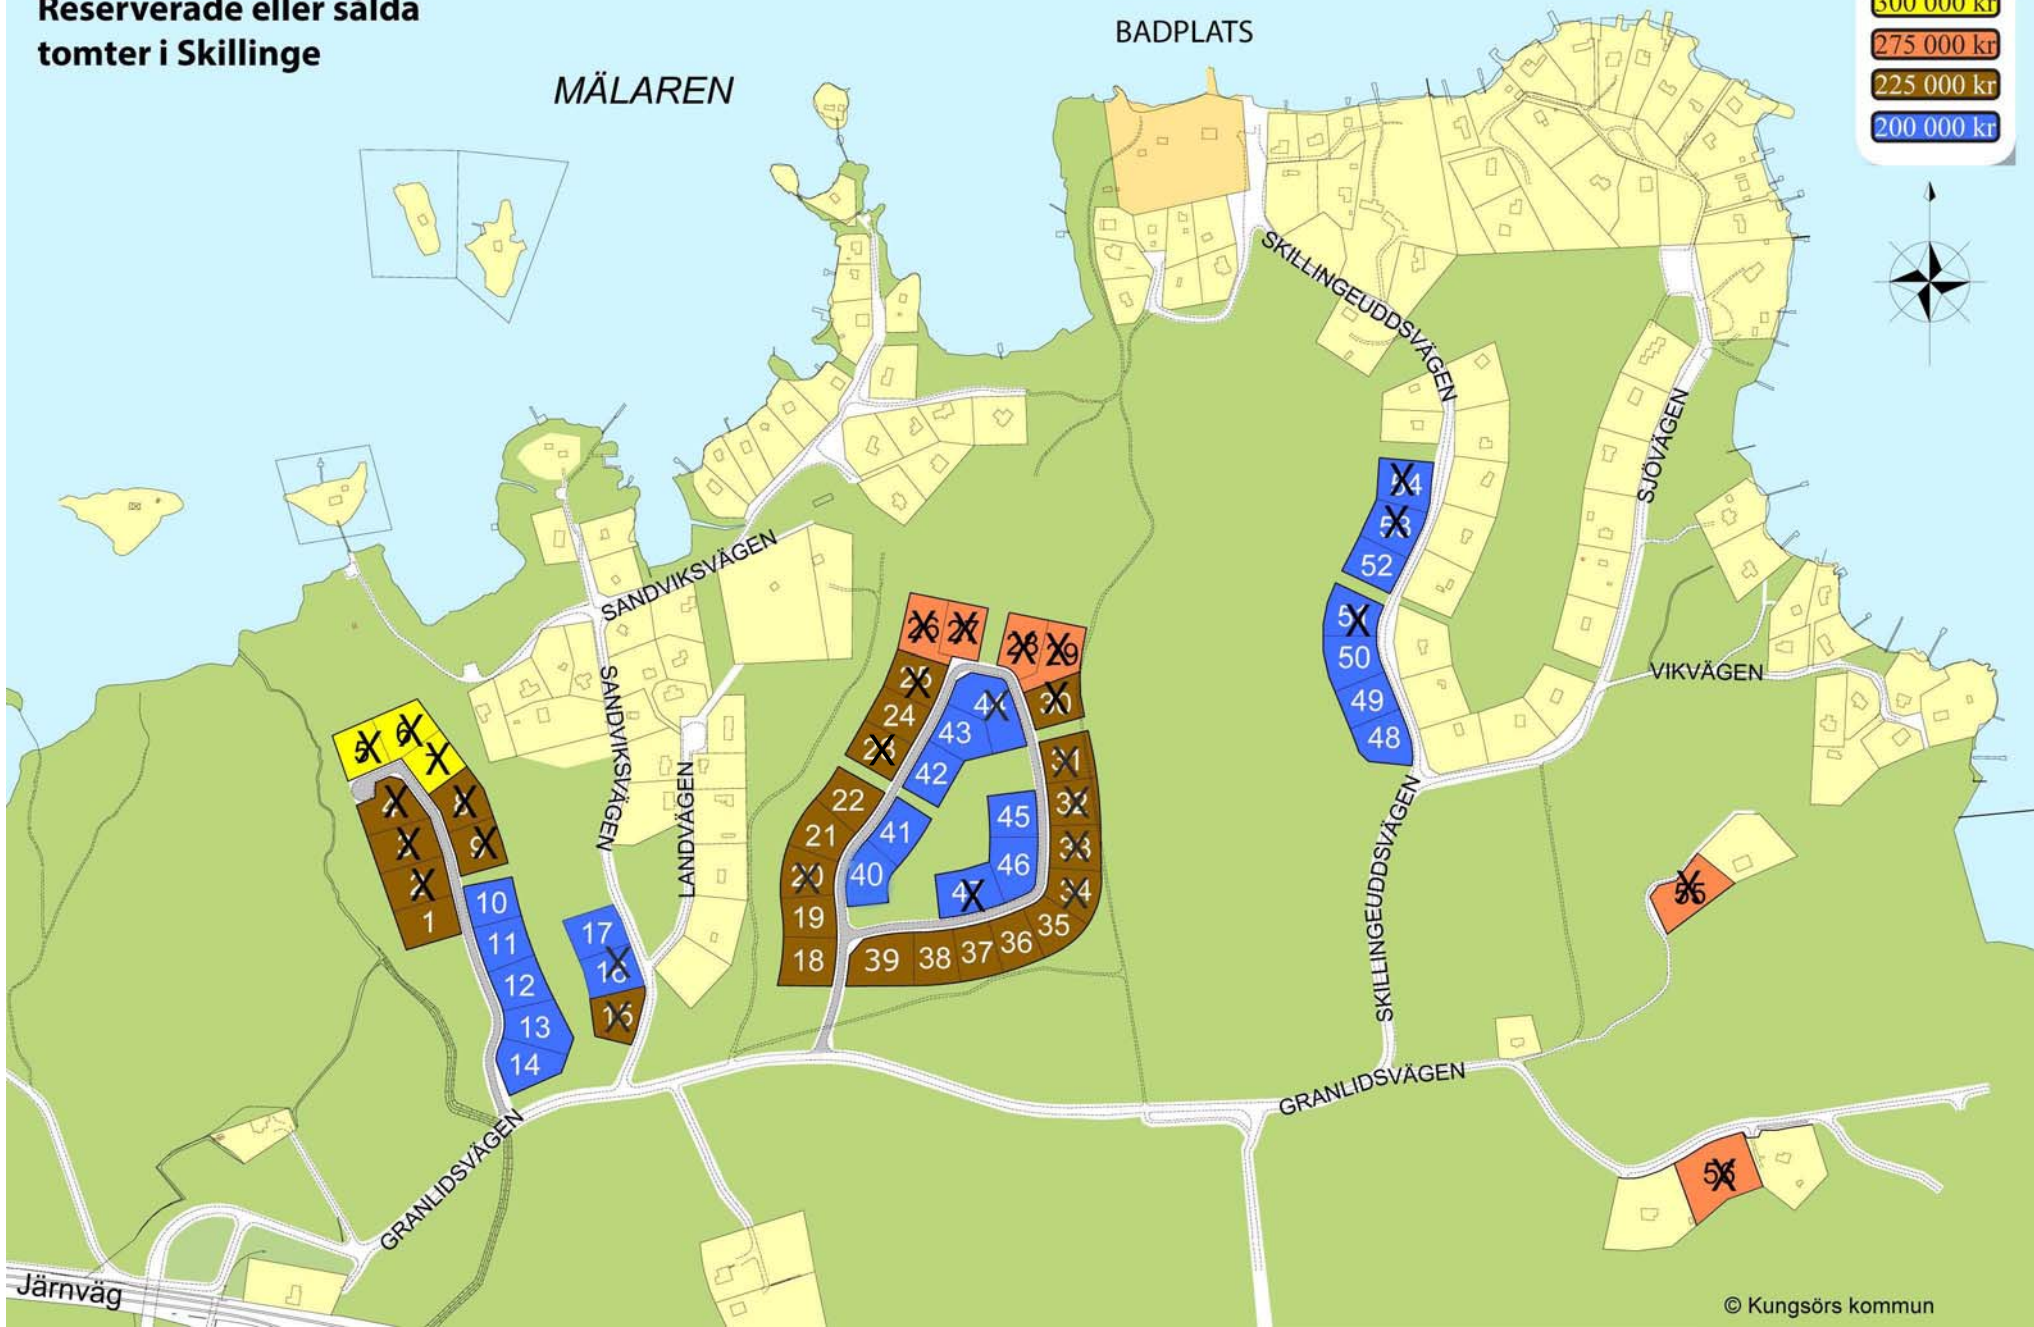

Reserverade eller sålda tomter i Skillinge

MÄLAREN

BADPLATS

- 300 000 kr
- 275 000 kr
- 225 000 kr
- 200 000 kr

Järnväg