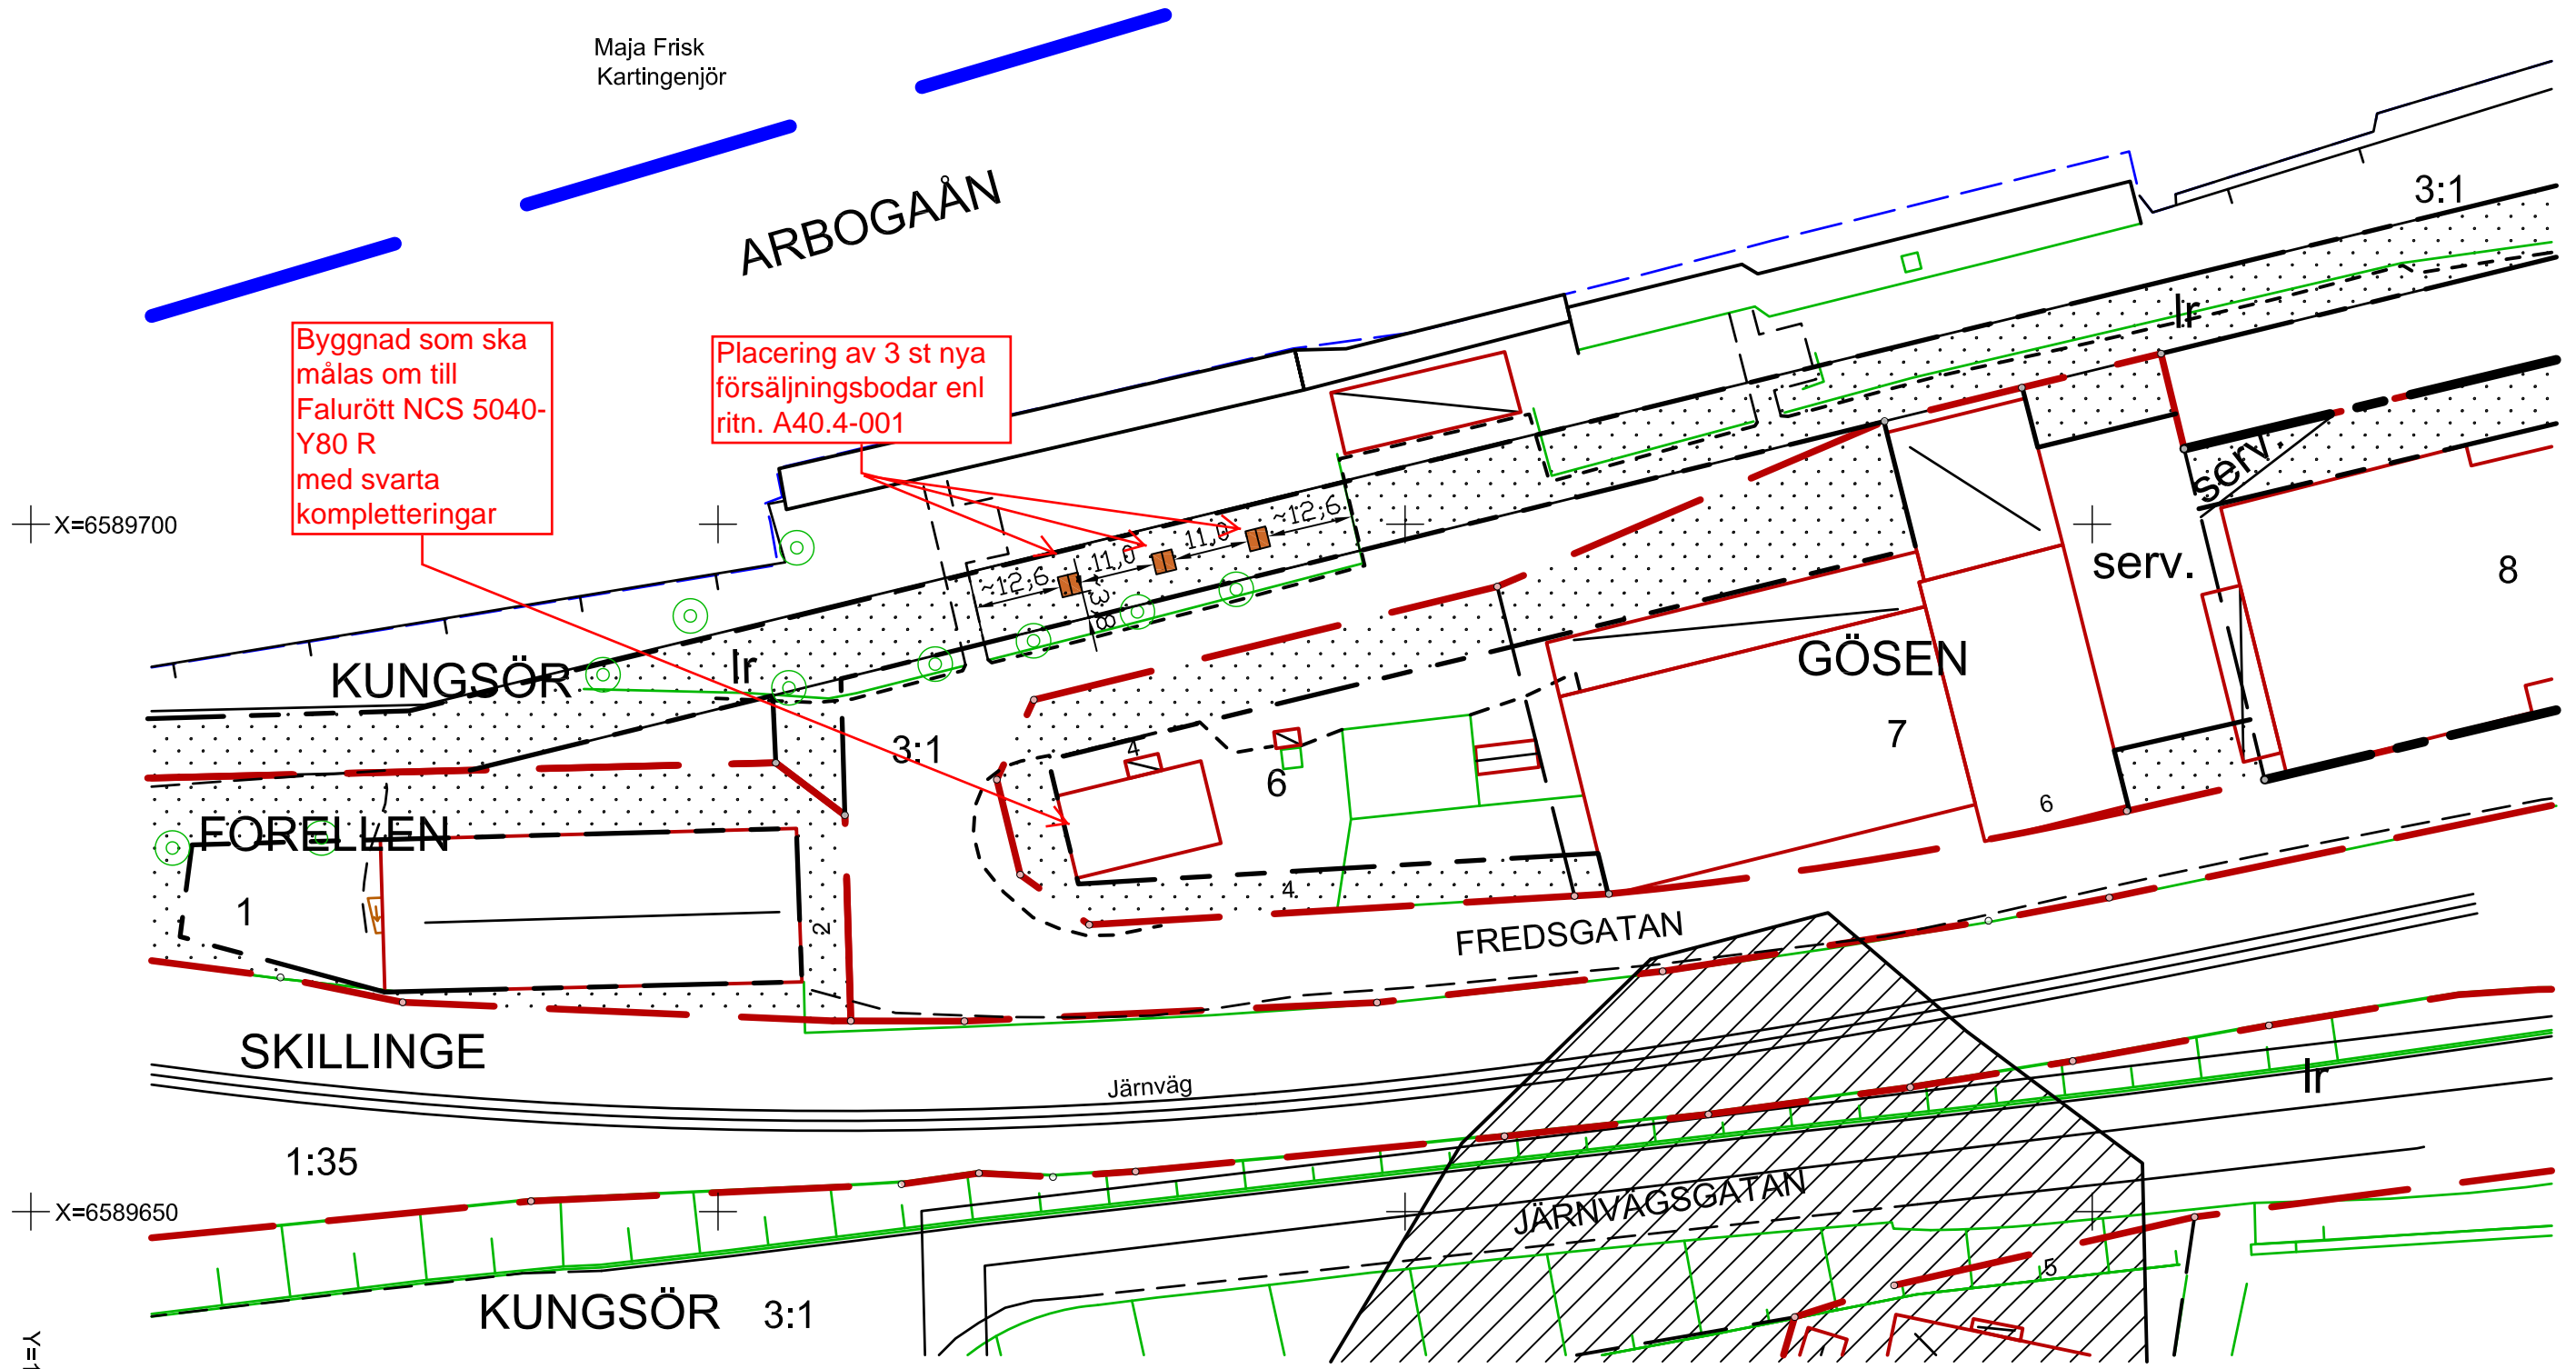

KUNGSÖRS KOMMUN  
MÄTNINGSAVDELNINGEN

# BESTYRKT PRIMÄRKARTA

FASTIGHET GÖSEN 6 och del av KUNGSÖR 3:1

Adress Fredsgatan 4

Bestyrks: 2017-02-28

Maja Frisk  
Kartingenjör

X=6589700

X=6589650

Y=1516350

Y=1516400

Y=1516450

Y=1516500

Skala: A1 1:500 Skala: A3 1:1000

Koordinatsystem: RT R07 2,5 gon V

= Fornlämningsområde enligt RAÄ