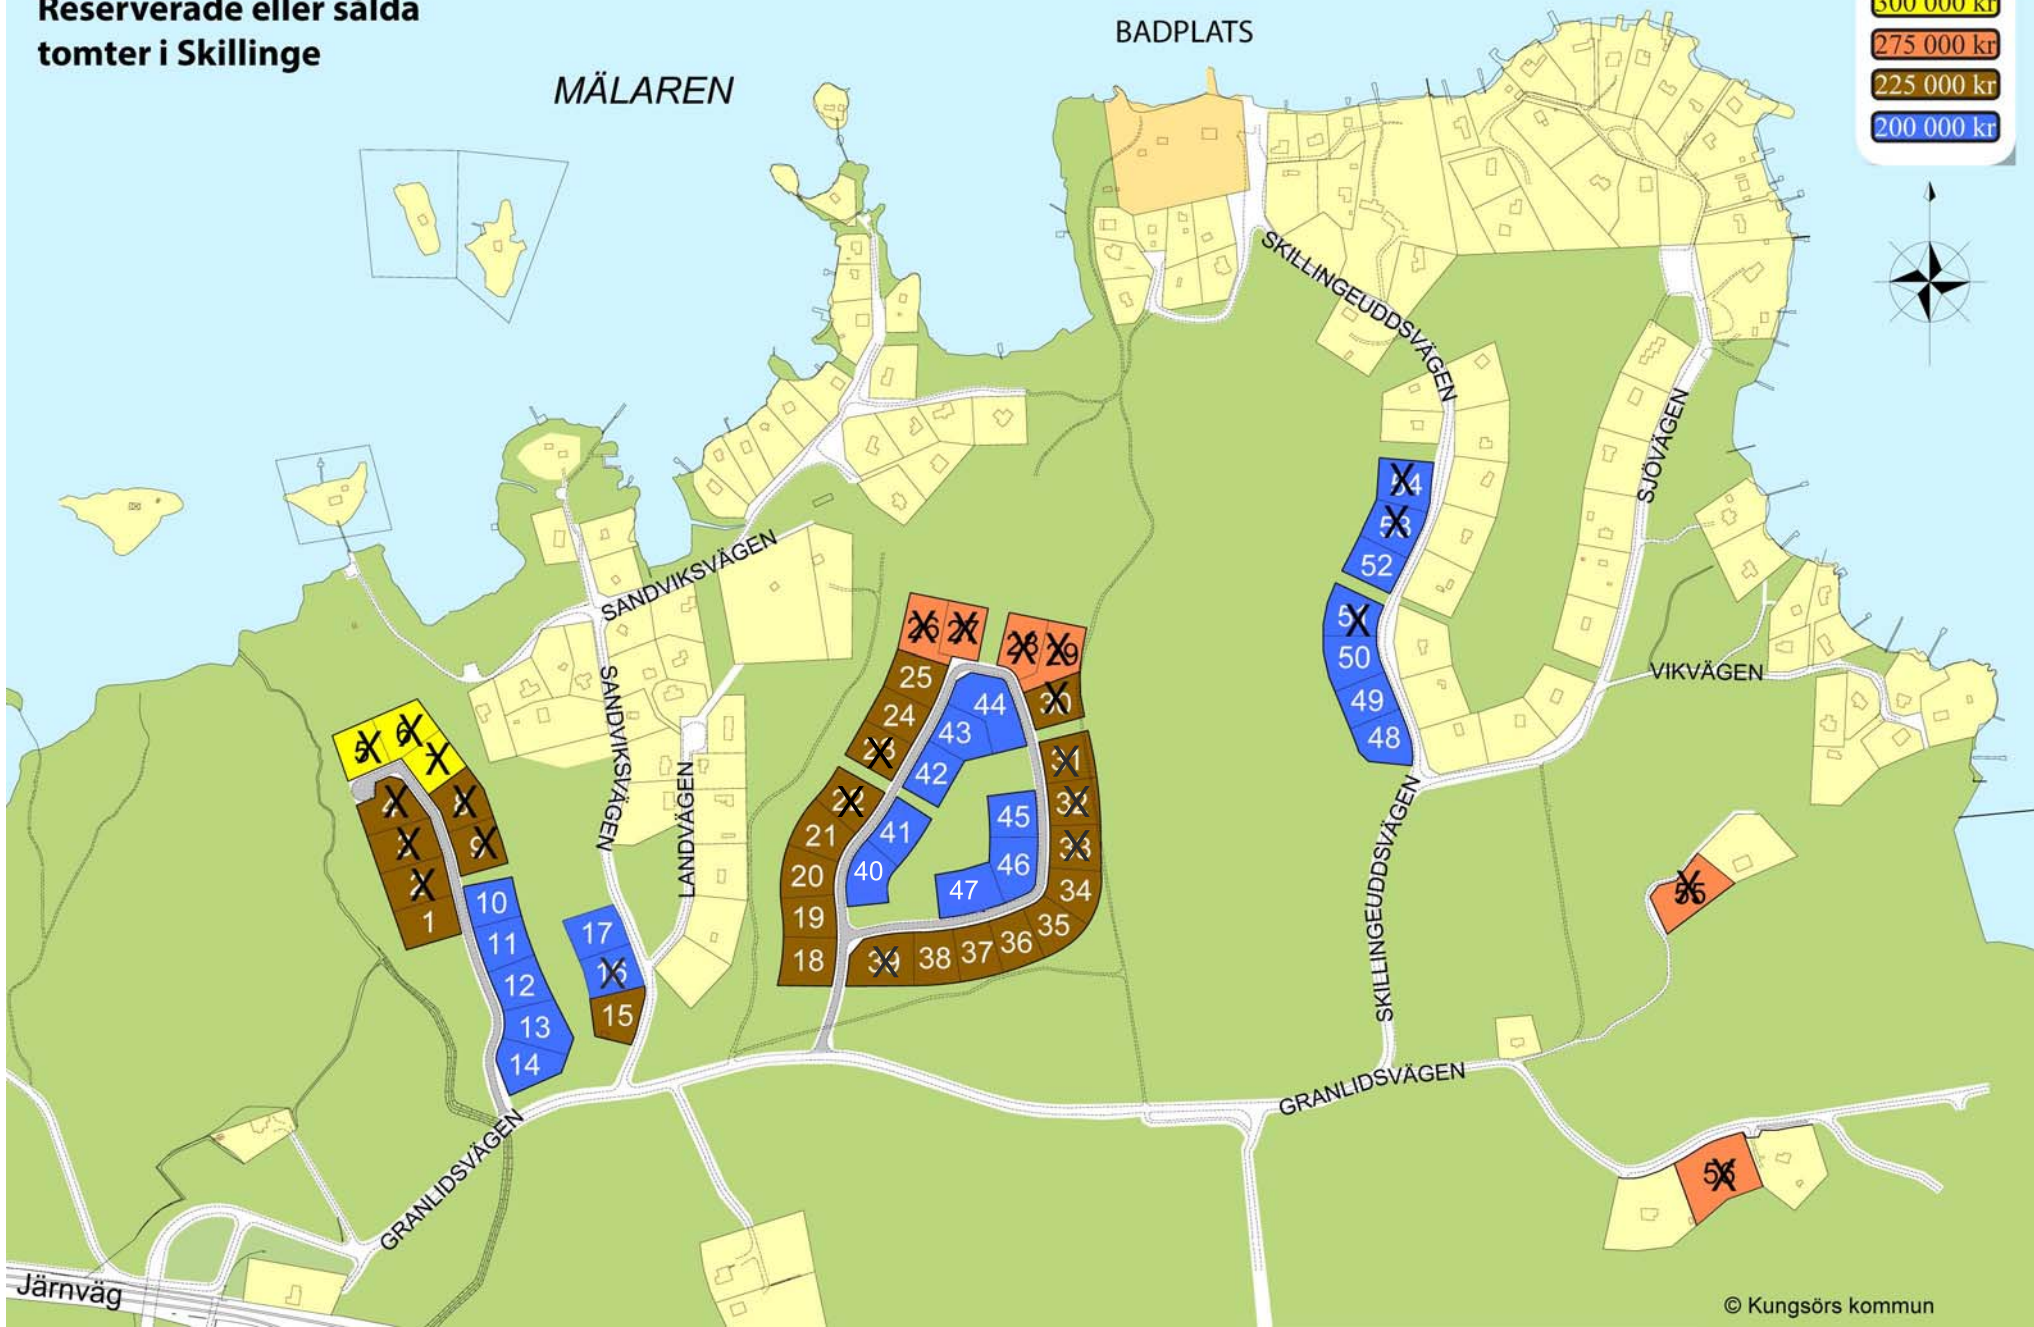

# Reserverade eller sålda tomter i Skillinge

MÄLAREN

BADPLATS

- 300 000 kr
- 275 000 kr
- 225 000 kr
- 200 000 kr

Järnväg